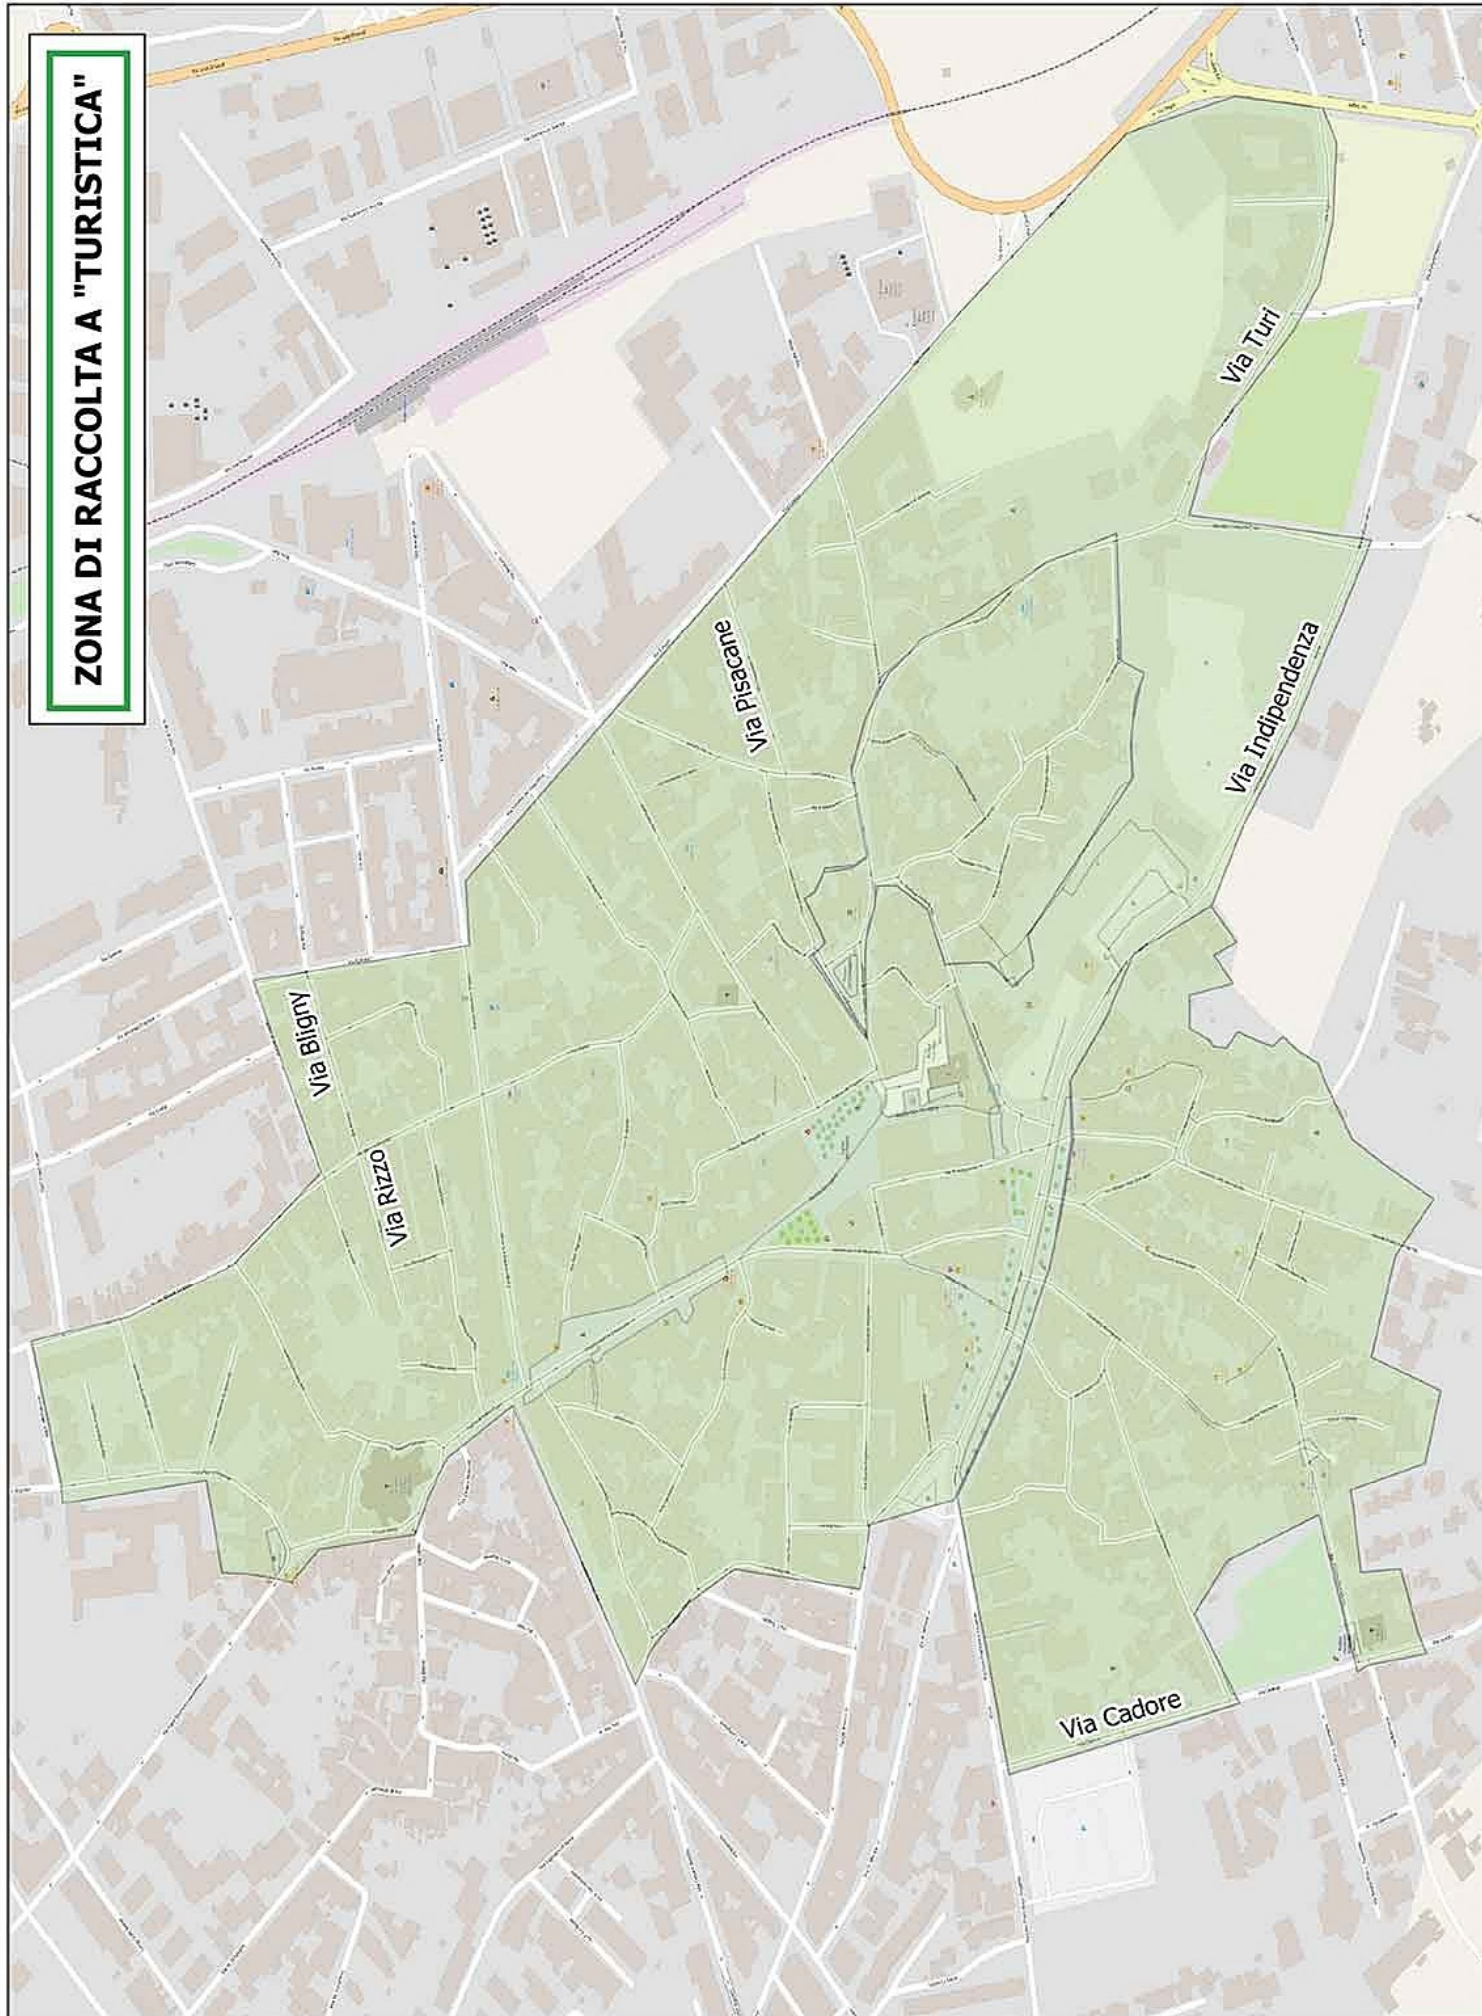

Esponi gli appositi contenitori all'esterno dell'attività dalla sera prima del giorno di raccolta dalle ore 22:00 entro e non oltre le ore 5:00

ZONA DI RACCOLTA A "TURISTICA"

alberobello.montecosrl.it
comunicazione@montecosrl.it